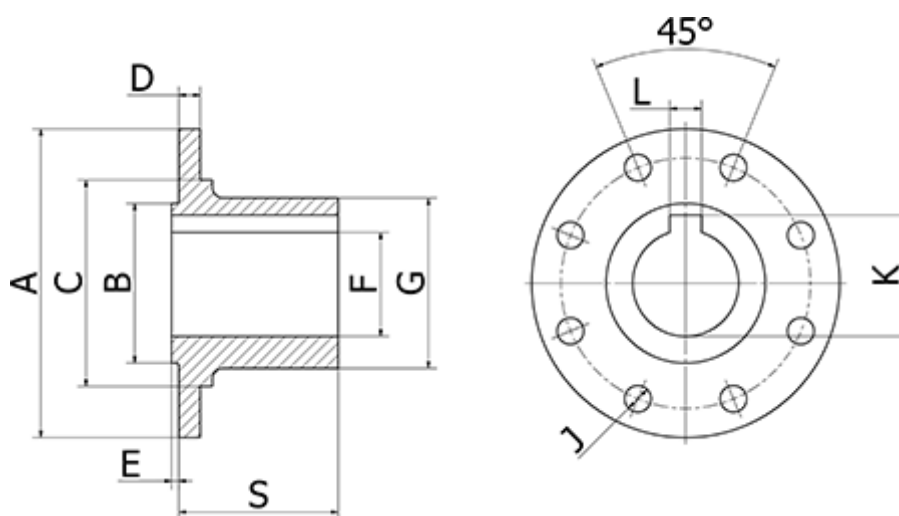

Varenummer: 071148240
Beskrivelse: Elbe Modflange 1.148.240
Ø150 Hul str 60H7

Mål

A	= 150	H = 130
Antal flange huller	= 8	J = 12
B	= 90	K = 64.4
C	= 110.6	L = 18
D	= 10	S = 100
E	= 2.8	
F	= 60H7	
G	= 95	